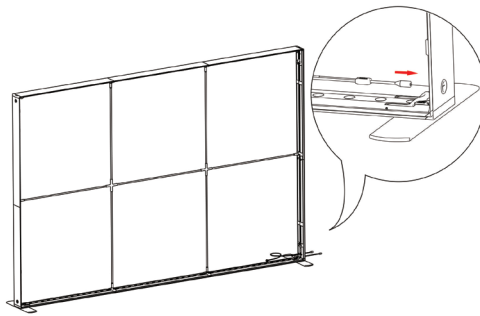

9.8 X 7.4FT. SEGO MODULAR LIGHTBOX DISPLAY

SEGO MODULAR LIGHTBOX DISPLAY
PRODUCT CODE: SEGO-300X225X12

16

17

18

19