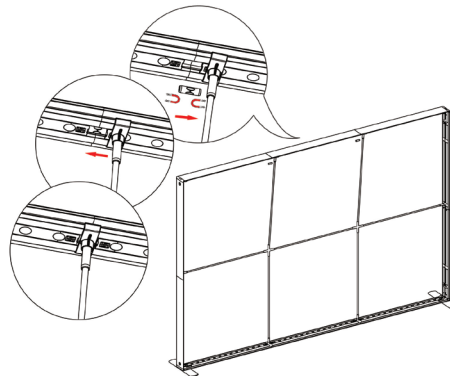

SEGO MODULAR LIGHTBOX DISPLAY
PRODUCT CODE: SEGO-300X225X12

12

13

14

15

9.8 X 7.4FT. SEGO MODULAR LIGHTBOX DISPLAY

SEGO MODULAR LIGHTBOX DISPLAY
PRODUCT CODE: SEGO-300X225X12

16