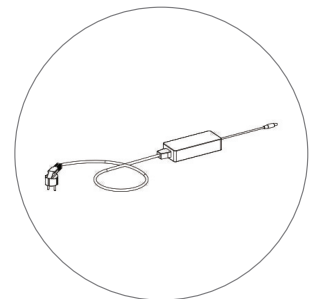

(qty 2)
Transformer