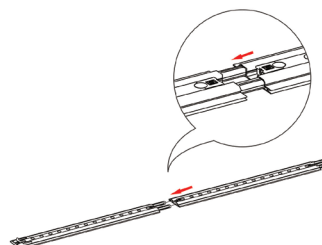

9.8 X 7.4FT. SEGO MODULAR LIGHTBOX DISPLAY

SEGO MODULAR LIGHTBOX DISPLAY
PRODUCT CODE: SEGO-300X225X12

SET UP INSTRUCTIONS

①

②