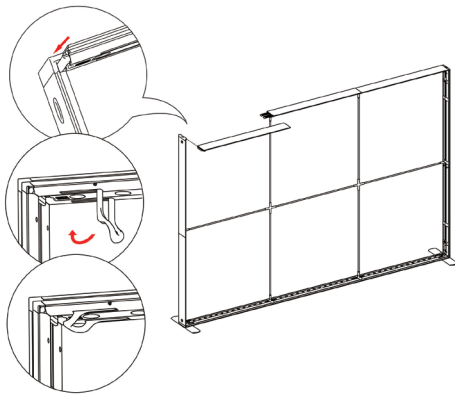

SEGO MODULAR LIGHTBOX DISPLAY
PRODUCT CODE: SEGO-300X225X12

12

13

14

15

9.8 X 7.4FT. SEGO MODULAR LIGHTBOX DISPLAY

SEGO MODULAR LIGHTBOX DISPLAY
PRODUCT CODE: SEGO-300X225X12

16