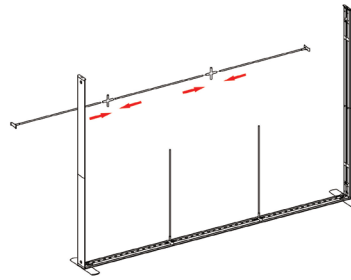

9.8 X 7.4FT. SEGO MODULAR LIGHTBOX DISPLAY

SEGO MODULAR LIGHTBOX DISPLAY
PRODUCT CODE: SEGO-300X225X12

⑦

⑨

⑧

⑩

⑪