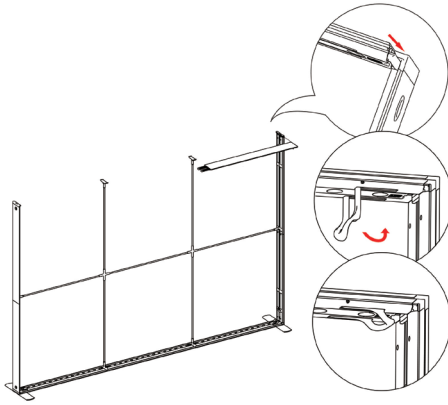

9.8 X 7.4FT. SEGO MODULAR LIGHTBOX DISPLAY

SEGO MODULAR LIGHTBOX DISPLAY
PRODUCT CODE: SEGO-300X225X12

12