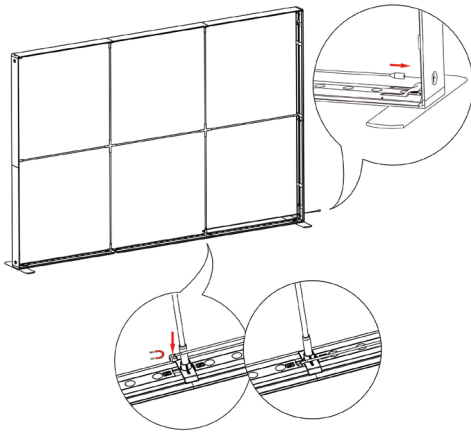

SEGO MODULAR LIGHTBOX DISPLAY
PRODUCT CODE: SEGO-300X225X12

12

13

14

15

9.8 X 7.4FT. SEGO MODULAR LIGHTBOX DISPLAY

SEGO MODULAR LIGHTBOX DISPLAY
PRODUCT CODE: SEGO-300X225X12

16