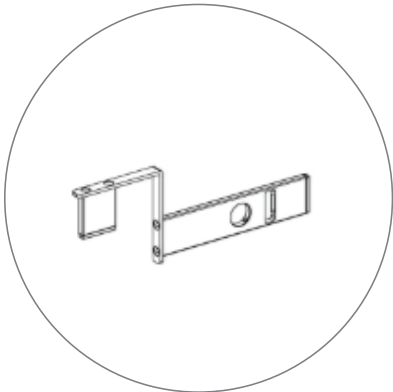

PARTS LIST

(qty 2)
Horizontal Profile L

(qty 2)
Vertical Profile Top

(qty 2)
Vertical Profile Bottom

(qty 2)
Horizontal Profile M

(qty 2)
Horizontal Profile R

(qty 6)
Mid Pole

(qty 1)
S Cable

AVAILABLE ACCESSORIES

SEGO-BC
SEGO Bridge Connector

SEGO-ILCON
SEGO L Connector Inside

SEGO-SCON
SEGO Straight Connector

SEGO-OLCON
SEGO L Connector Outside

SEGO-HLCON
SEGO High-low Connector

9.8 X 7.4FT. SEGO MODULAR LIGHTBOX DISPLAY