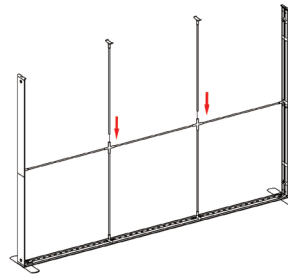

9.8 X 7.4FT. SEGO MODULAR LIGHTBOX DISPLAY

SEGO MODULAR LIGHTBOX DISPLAY
PRODUCT CODE: SEGO-300X225X12

⑦

⑨

⑧

⑩

⑪

9.8 X 7.4FT. SEGO MODULAR LIGHTBOX DISPLAY