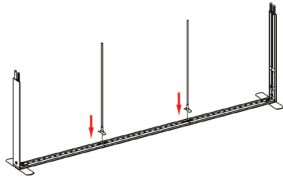

9.8 X 7.4FT. SEGO MODULAR LIGHTBOX DISPLAY

SEGO MODULAR LIGHTBOX DISPLAY
PRODUCT CODE: SEGO-300X225X12

⑦