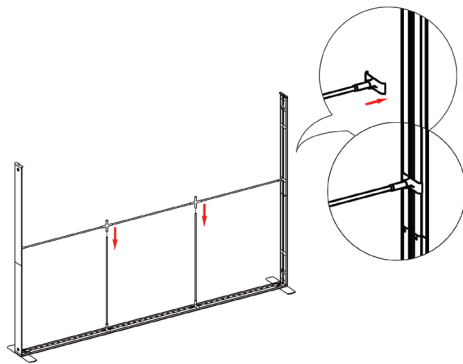

9.8 X 7.4FT. SEGO MODULAR LIGHTBOX DISPLAY

SEGO MODULAR LIGHTBOX DISPLAY
PRODUCT CODE: SEGO-300X225X12

⑦

⑨

⑧

⑩

⑪

9.8 X 7.4FT. SEGO MODULAR LIGHTBOX DISPLAY