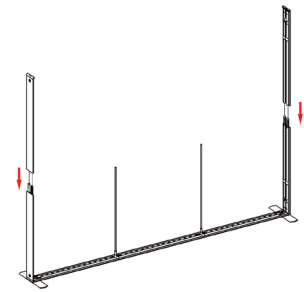

9.8 X 7.4FT. SEGO MODULAR LIGHTBOX DISPLAY

SEGO MODULAR LIGHTBOX DISPLAY
PRODUCT CODE: SEGO-300X225X12

⑦

⑨

⑧

⑩

⑪

9.8 X 7.4FT. SEGO MODULAR LIGHTBOX DISPLAY