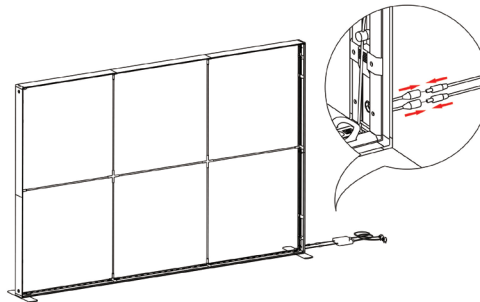

9.8 X 7.4FT. SEGO MODULAR LIGHTBOX DISPLAY

SEGO MODULAR LIGHTBOX DISPLAY
PRODUCT CODE: SEGO-300X225X12

16

17

18

19