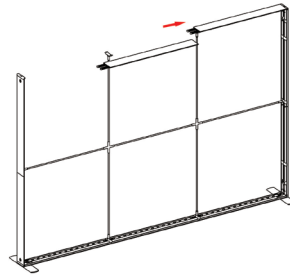

9.8 X 7.4FT. SEGO MODULAR LIGHTBOX DISPLAY

SEGO MODULAR LIGHTBOX DISPLAY
PRODUCT CODE: SEGO-300X225X12

12

13

14

15