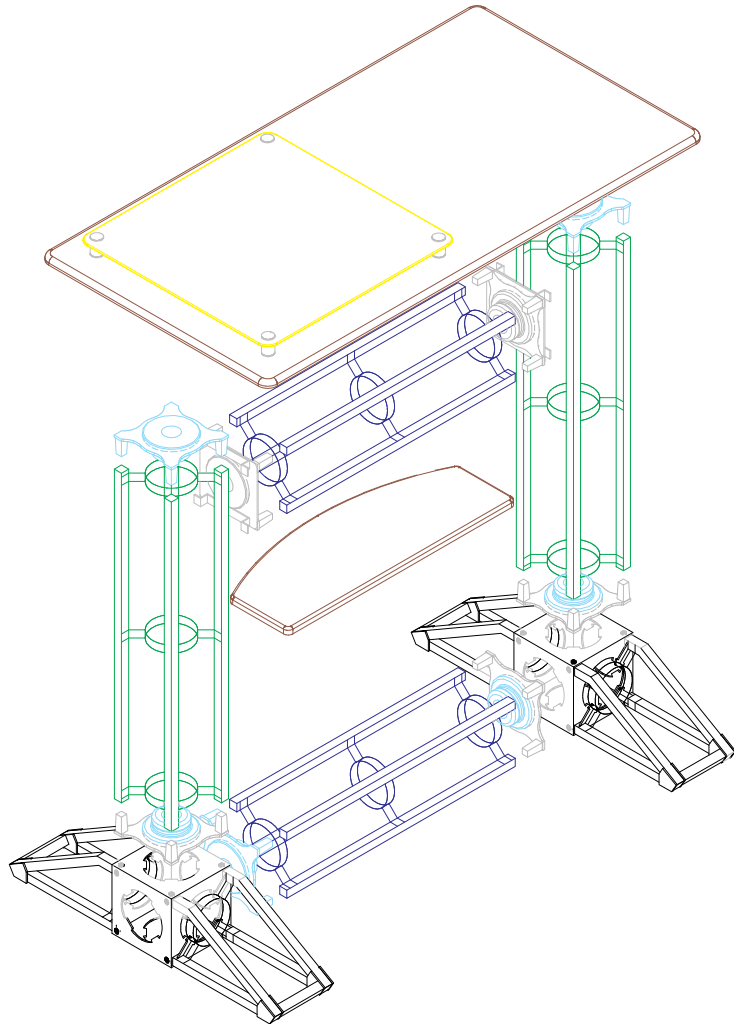

Part Count:

OR-TC01-P, Rectangle Truss Counter

<p>JUNCTION BOX (OR-J-3) DBL JUNCTION BOX (OR-J-DBL)</p> <p>0 0</p>	<p>24" LONG TRUSS SECTION (OR-24-2)</p> <p>2</p>	<p>30" LONG TRUSS SECTION (OR-30-2)</p> <p>2</p>	<p>36" TRUSS SECTIONS (OR-36-2)</p> <p>0</p>	<p>46" LONG TRUSS SECTION (OR-46-2)</p> <p>0</p>	<p>45 CURVED TRUSS SECTION (OR-45-CV-3)</p> <p>0</p>	<p>90 CURVED TRUSS SECTION (OR-90-CV-2)</p> <p>0</p>
<p>(OR-B45)</p> <p>0</p>	<p>(OR-B90)</p> <p>0</p>	<p>(OR-B90A)</p> <p>2</p>	<p>(OR-LCD-1-S) (OR-LCD-2-S) Opti Mount (OR-LCD-3-S)</p> <p>0 0 0</p>	<p>LIT RACK (OR-STG) UNIVERSAL CONNECTOR (OR-UNI-CLP-1)</p> <p>0 2</p>	<p>TRUSS TO JUNCTION (OR-QL-T2J) TRUSS TO TRUSS (OR-QL-T2T)</p> <p>7 0</p>	<p>HAND TOOL (OR-TOOL-B)</p> <p>1</p>
<p>(OR-TBL) *S *B *WD *DWD (OR-ATL-CNTR)</p> <p>0 0</p>	<p>LEFT *S *B *WD *DWD (OR-TBL2-L) RIGHT *S *B *WD *DWD (OR-TBL2-R)</p> <p>0 0</p>	<p>(OR-IS-24) 24" *S *B *WD *DWD (OR-IS-36) 36" *S *B *WD *DWD (OR-IS-46) 46" *S *B *WD *DWD (OR-IS-48) 48" *S *B *WD *DWD</p> <p>1 0 0 0</p>	<p>(OR-CIS-45) *S *B *WD *DWD (OR-SE-IS-90) *S *B *WD *DWD (OR-CIS-90) *S *B *WD *DWD</p> <p>0 0 0</p>	<p>(OR-PO1-15) *S *B *WD *DWD (OR-PO1-P-15)</p> <p>0 0</p>	<p>(OR-PO2-15) *S *B *WD *DWD (OR-PO2-P-15)</p> <p>0 0</p>	<p>(OR-PO3-15) *S *B *WD *DWD (OR-PO3-P-15)</p> <p>0 0</p>
<p>(OR-PO4-15) *S *B *WD *DWD (OR-PO4-P-15)</p> <p>0 0</p>	<p>(OR-PO5-15) *S *B *WD *DWD (OR-PO5-P-15)</p> <p>0 0</p>	<p>(OR-TC01-15) *S *B *WD *DWD (OR-TC01-P-15)</p> <p>0 1</p>	<p>(OR-TC02-15) *S *B *WD *DWD (OR-TC02-P-15)</p> <p>0 0</p>	<p>(OR-TC03-15) *S *B *WD *DWD (OR-TC03-P-15)</p> <p>0 0</p>	<p>(OR-TC04-18) *S *B *WD *DWD (OR-TC04-P-18)</p> <p>0 0</p>	<p>SPOTLIGHT (CHOICE OF LIGHTS)</p> <p>0</p>

Note: Shelf finishes may vary. Kits will come with choice of lights except for Lumina 2.

3D Rendering:

OR-TC01-P, Rectangle Truss Counter

Dimensions:

OR-TC01-P, Rectangle Truss Counter

Color Coded Parts:

OR-TC01-P, Rectangle Truss Counter