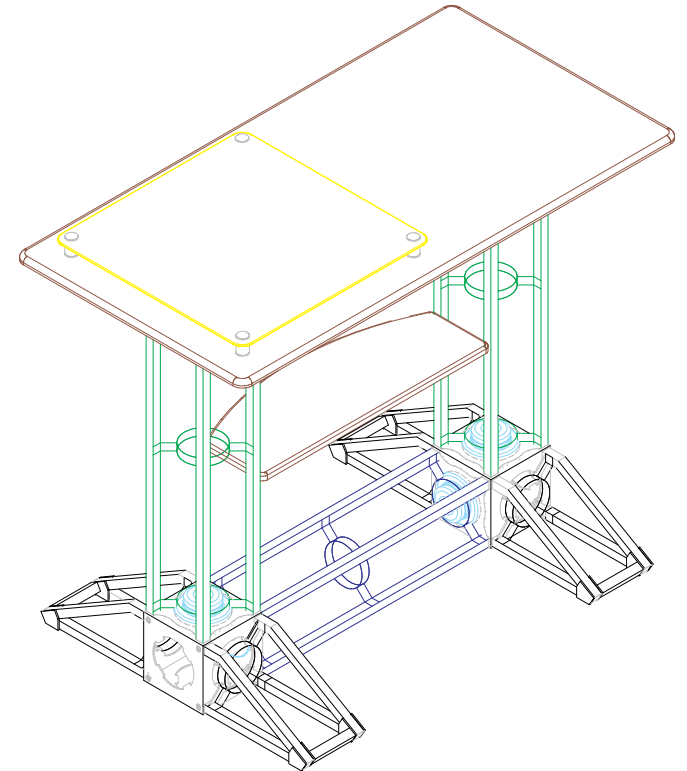

Part Count:

OR-TC01-P, Rectangle Truss Counter

<p>JUNCTION BOX (OR-J-3) DBL JUNCTION BOX (OR-J-DBL)</p> <p>0 0</p>	<p>24" LONG TRUSS SECTION (OR-24-2)</p> <p>2</p>	<p>30" LONG TRUSS SECTION (OR-30-2)</p> <p>2</p>	<p>36" TRUSS SECTIONS (OR-36-2)</p> <p>0</p>	<p>46" LONG TRUSS SECTION (OR-46-2)</p> <p>0</p>	<p>45 CURVED TRUSS SECTION (OR-45-CV-3)</p> <p>0</p>	<p>90 CURVED TRUSS SECTION (OR-90-CV-2)</p> <p>0</p>
<p>(OR-B45)</p> <p>0</p>	<p>(OR-B90)</p> <p>0</p>	<p>(OR-B90A)</p> <p>2</p>	<p>(OR-LCD-1-S) (OR-LCD-2-S) Opti Mount (OR-LCD-3-S)</p> <p>0 0 0</p>	<p>LIT RACK (OR-STG) UNIVERSAL CONNECTOR (OR-UNI-CLP-1)</p> <p>0 2</p>	<p>TRUSS TO JUNCTION (OR-QL-T2J) TRUSS TO TRUSS (OR-QL-T2T)</p> <p>7 0</p>	<p>HAND TOOL (OR-TOOL-B)</p> <p>1</p>
<p>(OR-TBL) *S *B *WD *DWD (OR-ATL-CNTR)</p> <p>0 0</p>	<p>LEFT *S *B *WD *DWD (OR-TBL2-L) RIGHT *S *B *WD *DWD (OR-TBL2-R)</p> <p>0 0</p>	<p>(OR-IS-24) 24" *S *B *WD *DWD (OR-IS-36) 36" *S *B *WD *DWD (OR-IS-46) 46" *S *B *WD *DWD (OR-IS-48) 48" *S *B *WD *DWD</p> <p>1 0 0 0</p>	<p>(OR-CIS-45) *S *B *WD *DWD (OR-SE-IS-90) *S *B *WD *DWD (OR-CIS-90) *S *B *WD *DWD</p> <p>0 0 0</p>	<p>(OR-PO1-15) *S *B *WD *DWD (OR-PO1-P-15)</p> <p>0 0</p>	<p>(OR-PO2-15) *S *B *WD *DWD (OR-PO2-P-15)</p> <p>0 0</p>	<p>(OR-PO3-15) *S *B *WD *DWD (OR-PO3-P-15)</p> <p>0 0</p>
<p>(OR-PO4-15) *S *B *WD *DWD (OR-PO4-P-15)</p> <p>0 0</p>	<p>(OR-PO5-15) *S *B *WD *DWD (OR-PO5-P-15)</p> <p>0 0</p>	<p>(OR-TC01-15) *S *B *WD *DWD (OR-TC01-P-15)</p> <p>0 1</p>	<p>(OR-TC02-15) *S *B *WD *DWD (OR-TC02-P-15)</p> <p>0 0</p>	<p>(OR-TC03-15) *S *B *WD *DWD (OR-TC03-P-15)</p> <p>0 0</p>	<p>(OR-TC04-18) *S *B *WD *DWD (OR-TC04-P-18)</p> <p>0 0</p>	<p>SPOTLIGHT (CHOICE OF LIGHTS)</p> <p>0</p>

Note: Shelf finishes may vary. Kits will come with choice of lights except for Lumina 2.

3D Rendering:

OR-TC01-P, Rectangle Truss Counter

Dimensions:

OR-TC01-P, Rectangle Truss Counter

Color Coded Parts:

OR-TC01-P, Rectangle Truss Counter