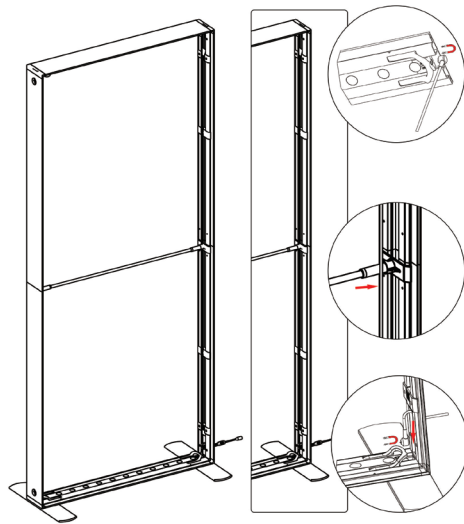

Frame	Template Dims	Notes
A	39.75"W x 88.625"H	
B	39.75"W x 88.625"H	
C	39.75"W x 88.625"H	
D	39.75"W x 88.625"H	
E	78.125"W x 88.625"H	Obstruction on front graphic
F	39.75"W x 88.625"H	
G	39.75"W x 88.625"H	
H	39.625" W x 39.75" H	Counter

SEGO CONFIGURATION H

SEGO MODULAR LIGHTBOX DISPLAY
PRODUCT CODE:SEGO-H-20x10G

SET UP INSTRUCTIONS SEGO 100X225 FRAME ASSEMBLY

SEGO CONFIGURATION H

SEGO MODULAR LIGHTBOX DISPLAY

PRODUCT CODE:SEGO-H-20x10G

7

8