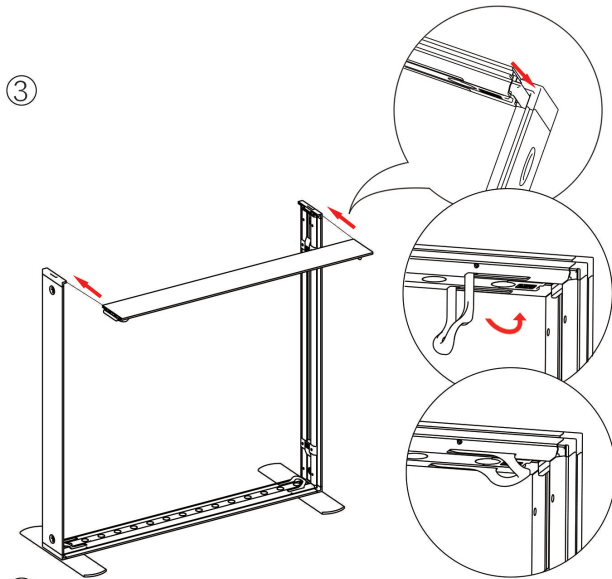

9

10

SEGO CONFIGURATION H

SEGO MODULAR LIGHTBOX DISPLAY
PRODUCT CODE:SEGO-H-20x10G

SET UP INSTRUCTIONS SEGO COUNTER FRAME ASSEMBLY

SEGO CONFIGURATION H

SEGO MODULAR LIGHTBOX DISPLAY

PRODUCT CODE:SEGO-H-20x10G