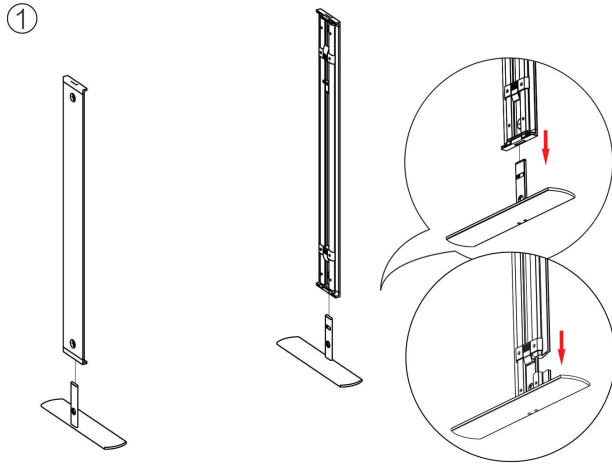

9

10

SEGO CONFIGURATION H

SEGO MODULAR LIGHTBOX DISPLAY
PRODUCT CODE:SEGO-H-20x10G

SET UP INSTRUCTIONS SEGO COUNTER FRAME ASSEMBLY

SEGO CONFIGURATION H

SEGO MODULAR LIGHTBOX DISPLAY

PRODUCT CODE:SEGO-H-20x10G