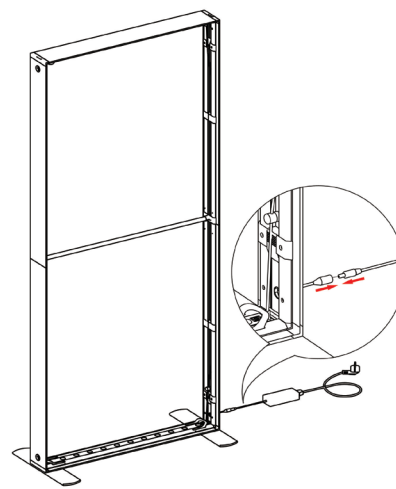

Frame	Template Dims	Notes
A	39.75"W x 88.625"H	
B	39.75"W x 88.625"H	
C	39.75"W x 88.625"H	
D	39.75"W x 88.625"H	
E	78.125"W x 88.625"H	Obstruction on front graphic
F	39.75"W x 88.625"H	
G	39.75"W x 88.625"H	
H	39.625" W x 39.75" H	Counter

SEGO CONFIGURATION H

SEGO MODULAR LIGHTBOX DISPLAY
PRODUCT CODE:SEGO-H-20x10G

SET UP INSTRUCTIONS SEGO 100X225 FRAME ASSEMBLY

SEGO CONFIGURATION H

SEGO MODULAR LIGHTBOX DISPLAY

PRODUCT CODE:SEGO-H-20x10G

7

8