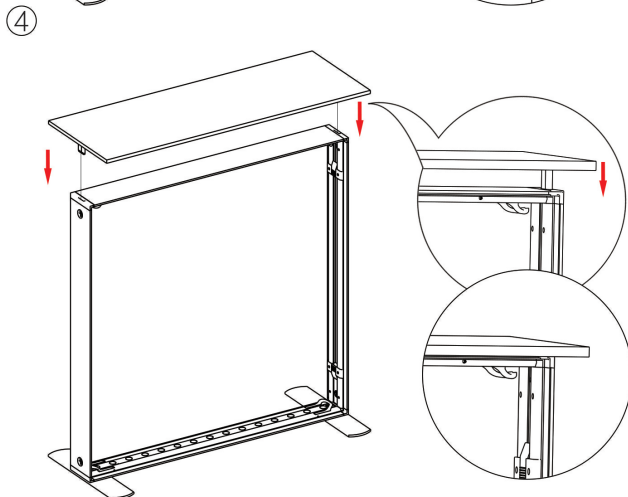

9

10

SEGO CONFIGURATION H

SEGO MODULAR LIGHTBOX DISPLAY
PRODUCT CODE:SEGO-H-20x10G

SET UP INSTRUCTIONS SEGO COUNTER FRAME ASSEMBLY

SEGO CONFIGURATION H

SEGO MODULAR LIGHTBOX DISPLAY

PRODUCT CODE:SEGO-H-20x10G