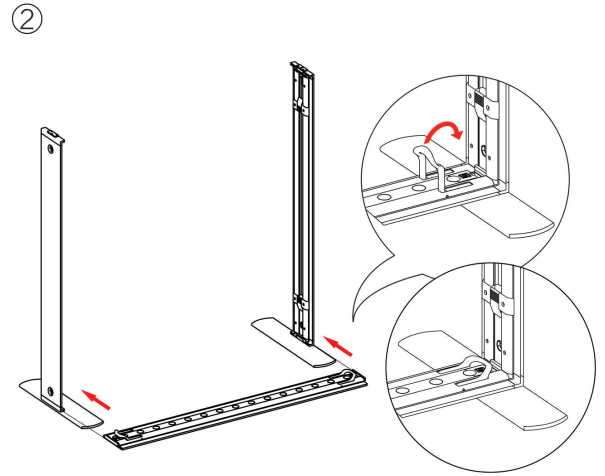

9

10

SEGO CONFIGURATION H

SEGO MODULAR LIGHTBOX DISPLAY
PRODUCT CODE:SEGO-H-20x10G

SET UP INSTRUCTIONS SEGO COUNTER FRAME ASSEMBLY

SEGO CONFIGURATION H

SEGO MODULAR LIGHTBOX DISPLAY

PRODUCT CODE:SEGO-H-20x10G