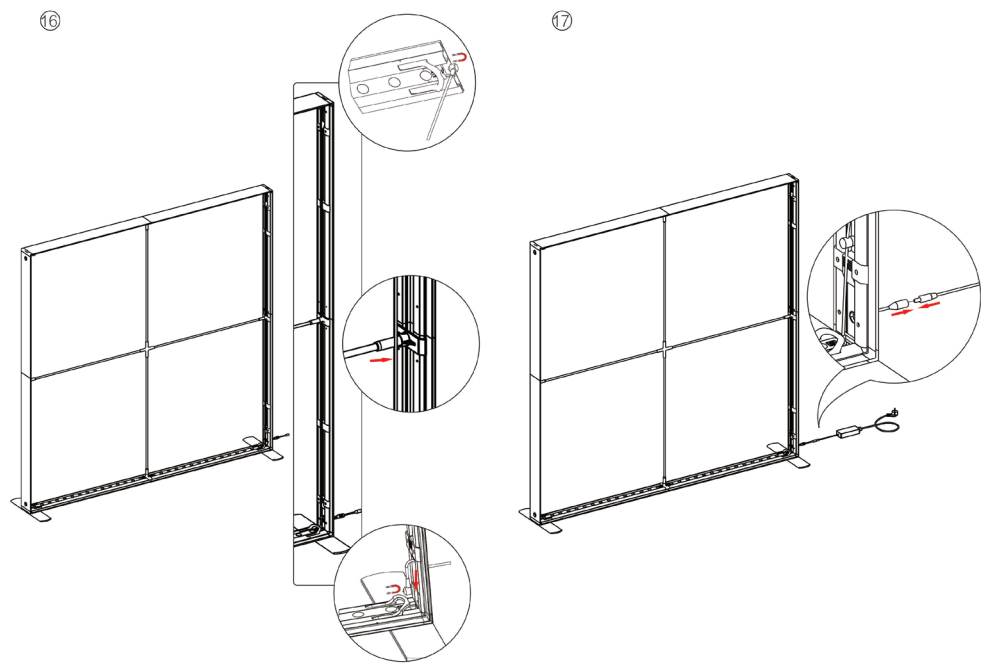

SEGO CONFIGURATION C

SEGO MODULAR LIGHTBOX DISPLAY

PRODUCT CODE: SEGO-C-10x10