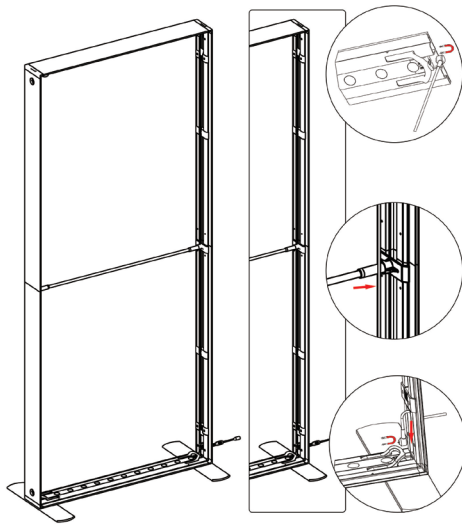

# SEGO CONFIGURATION C

SEGO MODULAR LIGHTBOX DISPLAY

PRODUCT CODE: SEGO-C-10x10

⑦

⑧

⑨

⑩