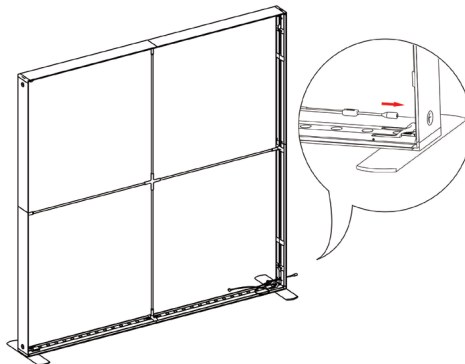

# SEGO CONFIGURATION C

SEGO MODULAR LIGHTBOX DISPLAY

PRODUCT CODE: SEGO-C-10x10

12

13

14

15