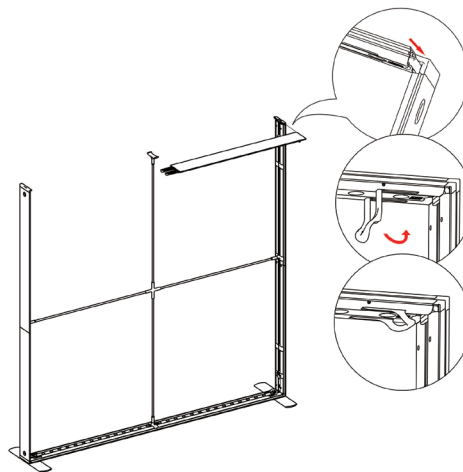

# SEGO CONFIGURATION C

SEGO MODULAR LIGHTBOX DISPLAY

PRODUCT CODE: SEGO-C-10x10

⑧

⑨

⑩

⑪