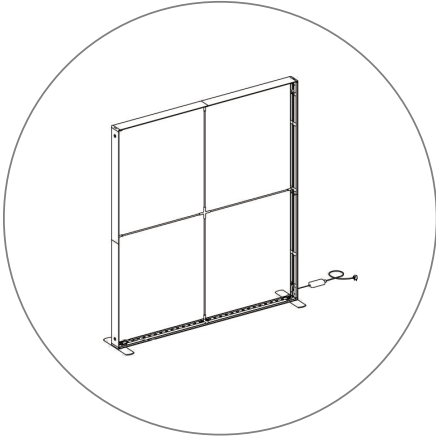

SEGO CONFIGURATION C

SEGO MODULAR LIGHTBOX DISPLAY

PRODUCT CODE: SEGO-C-10x10

PARTS LIST

(qty 1)
SEGO-200X225X12