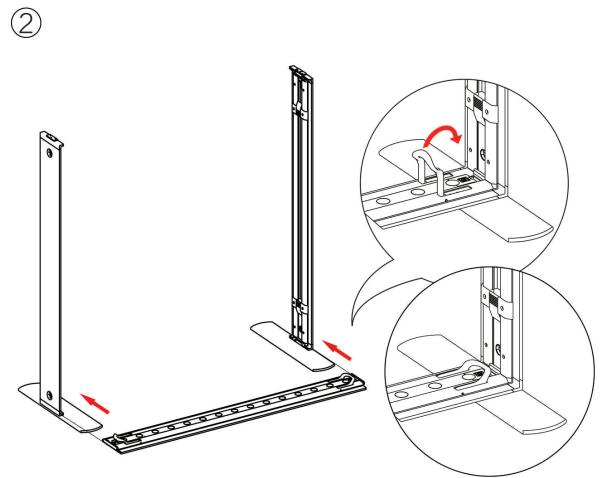

SEGO CONFIGURATION C

SEGO MODULAR LIGHTBOX DISPLAY

PRODUCT CODE: SEGO-C-10x10

SEGO COUNTERFRAME ASSEMBLY