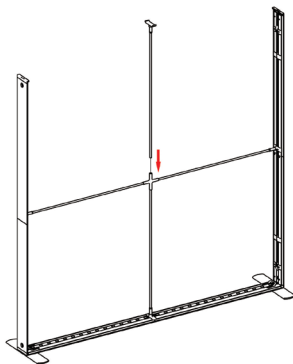

# SEGO CONFIGURATION C

SEGO MODULAR LIGHTBOX DISPLAY

PRODUCT CODE: SEGO-C-10x10

⑧

⑨

⑩

⑪