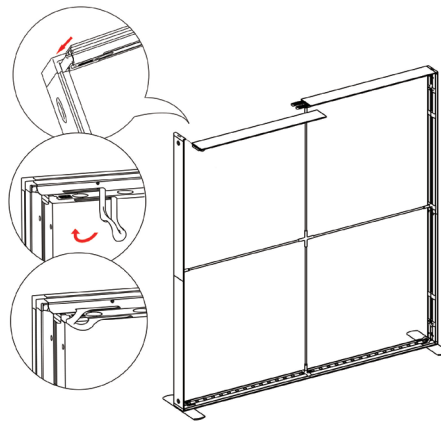

# SEGO CONFIGURATION C

SEGO MODULAR LIGHTBOX DISPLAY

PRODUCT CODE: SEGO-C-10x10

12

13

14

15