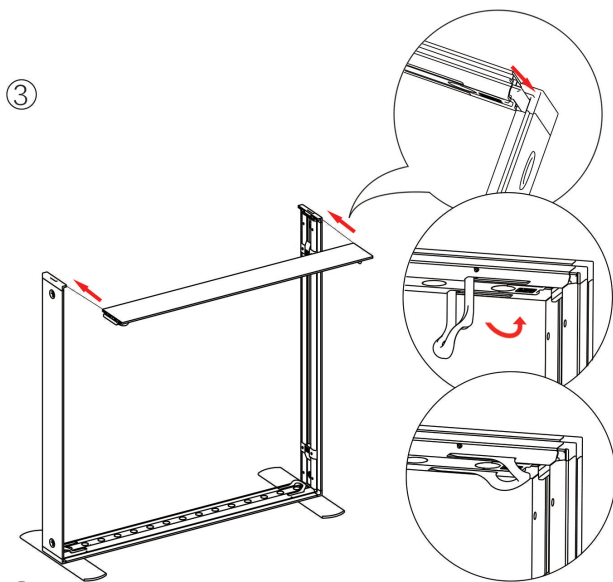

SEGO CONFIGURATION C

SEGO MODULAR LIGHTBOX DISPLAY

PRODUCT CODE: SEGO-C-10x10

SEGO COUNTERFRAME ASSEMBLY