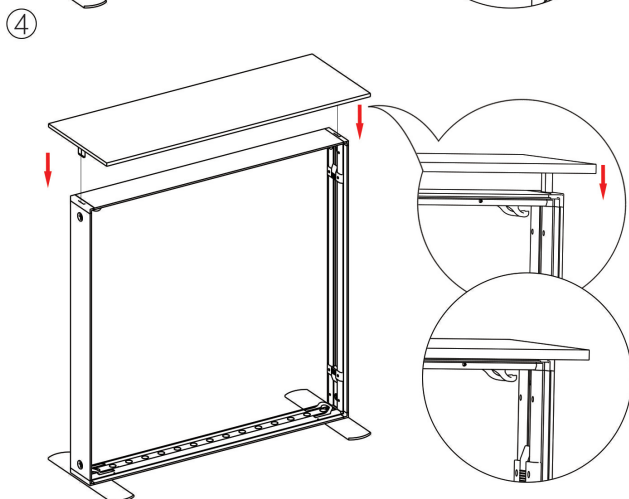

SEGO CONFIGURATION C

SEGO MODULAR LIGHTBOX DISPLAY

PRODUCT CODE: SEGO-C-10x10

SEGO COUNTERFRAME ASSEMBLY