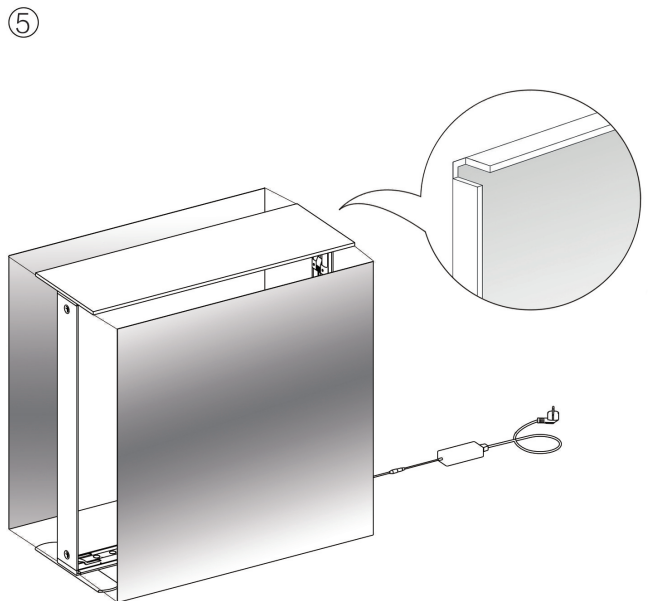

SEGO CONFIGURATION C

SEGO MODULAR LIGHTBOX DISPLAY

PRODUCT CODE: SEGO-C-10x10

SEGO COUNTERFRAME ASSEMBLY