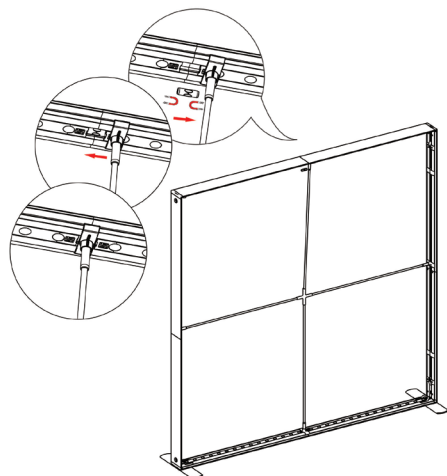

# SEGO CONFIGURATION C

SEGO MODULAR LIGHTBOX DISPLAY

PRODUCT CODE: SEGO-C-10x10

12

13

14

15