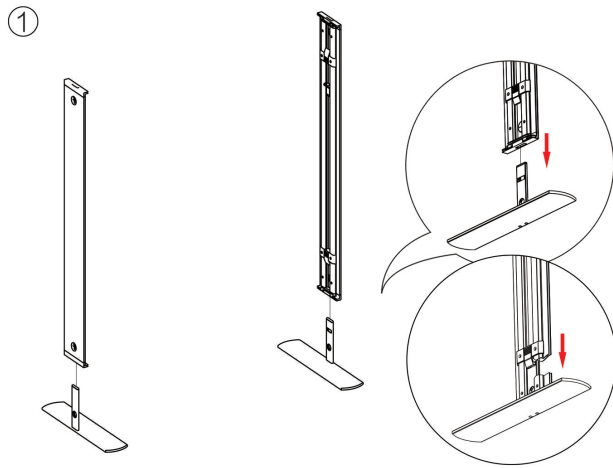

SEGO CONFIGURATION C

SEGO MODULAR LIGHTBOX DISPLAY

PRODUCT CODE: SEGO-C-10x10

SEGO COUNTERFRAME ASSEMBLY