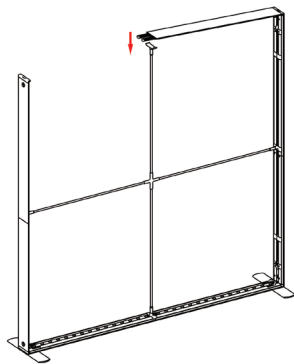

SEGO CONFIGURATION C

SEGO MODULAR LIGHTBOX DISPLAY

PRODUCT CODE: SEGO-C-10x10

12