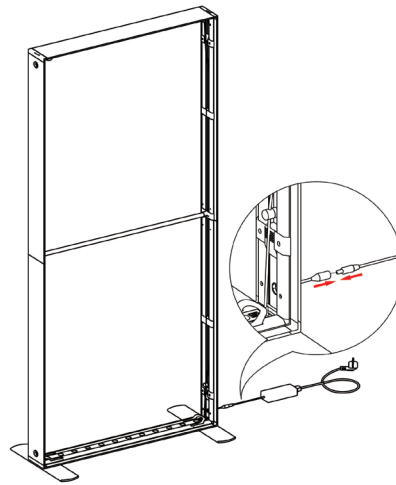

# SEGO CONFIGURATION C

SEGO MODULAR LIGHTBOX DISPLAY

PRODUCT CODE: SEGO-C-10x10

⑦

⑧

⑨

⑩