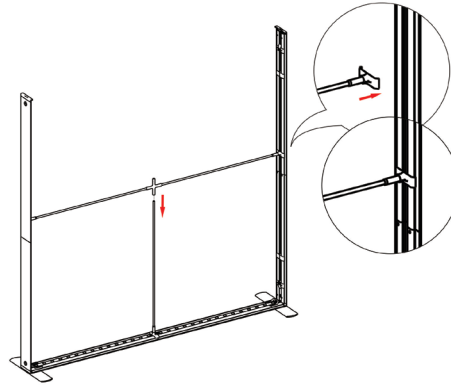

# SEGO CONFIGURATION C

SEGO MODULAR LIGHTBOX DISPLAY

PRODUCT CODE: SEGO-C-10x10

⑧

⑨

⑩

⑪