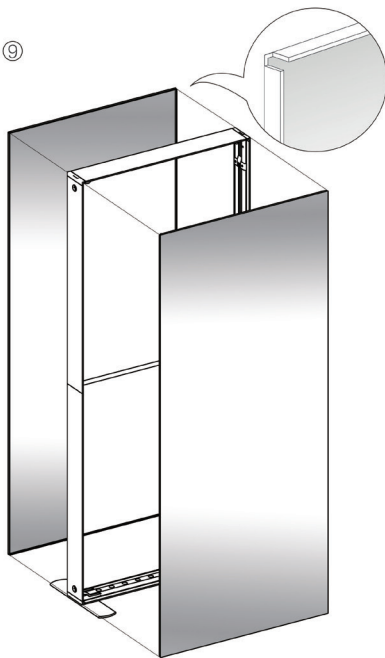

# SEGO CONFIGURATION C

SEGO MODULAR LIGHTBOX DISPLAY

PRODUCT CODE: SEGO-C-10x10

⑦

⑧

⑨

⑩

# SEGO CONFIGURATION C

SEGO MODULAR LIGHTBOX DISPLAY

PRODUCT CODE: SEGO-C-10x10