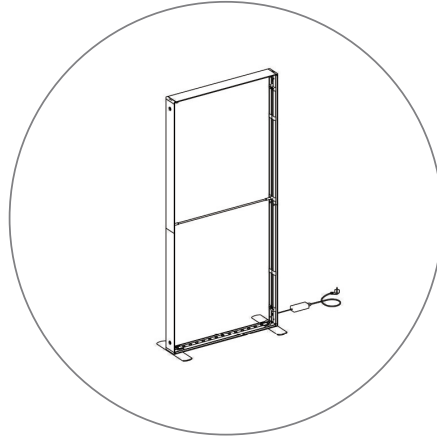

(qty 3)
SEGO-100X225X12