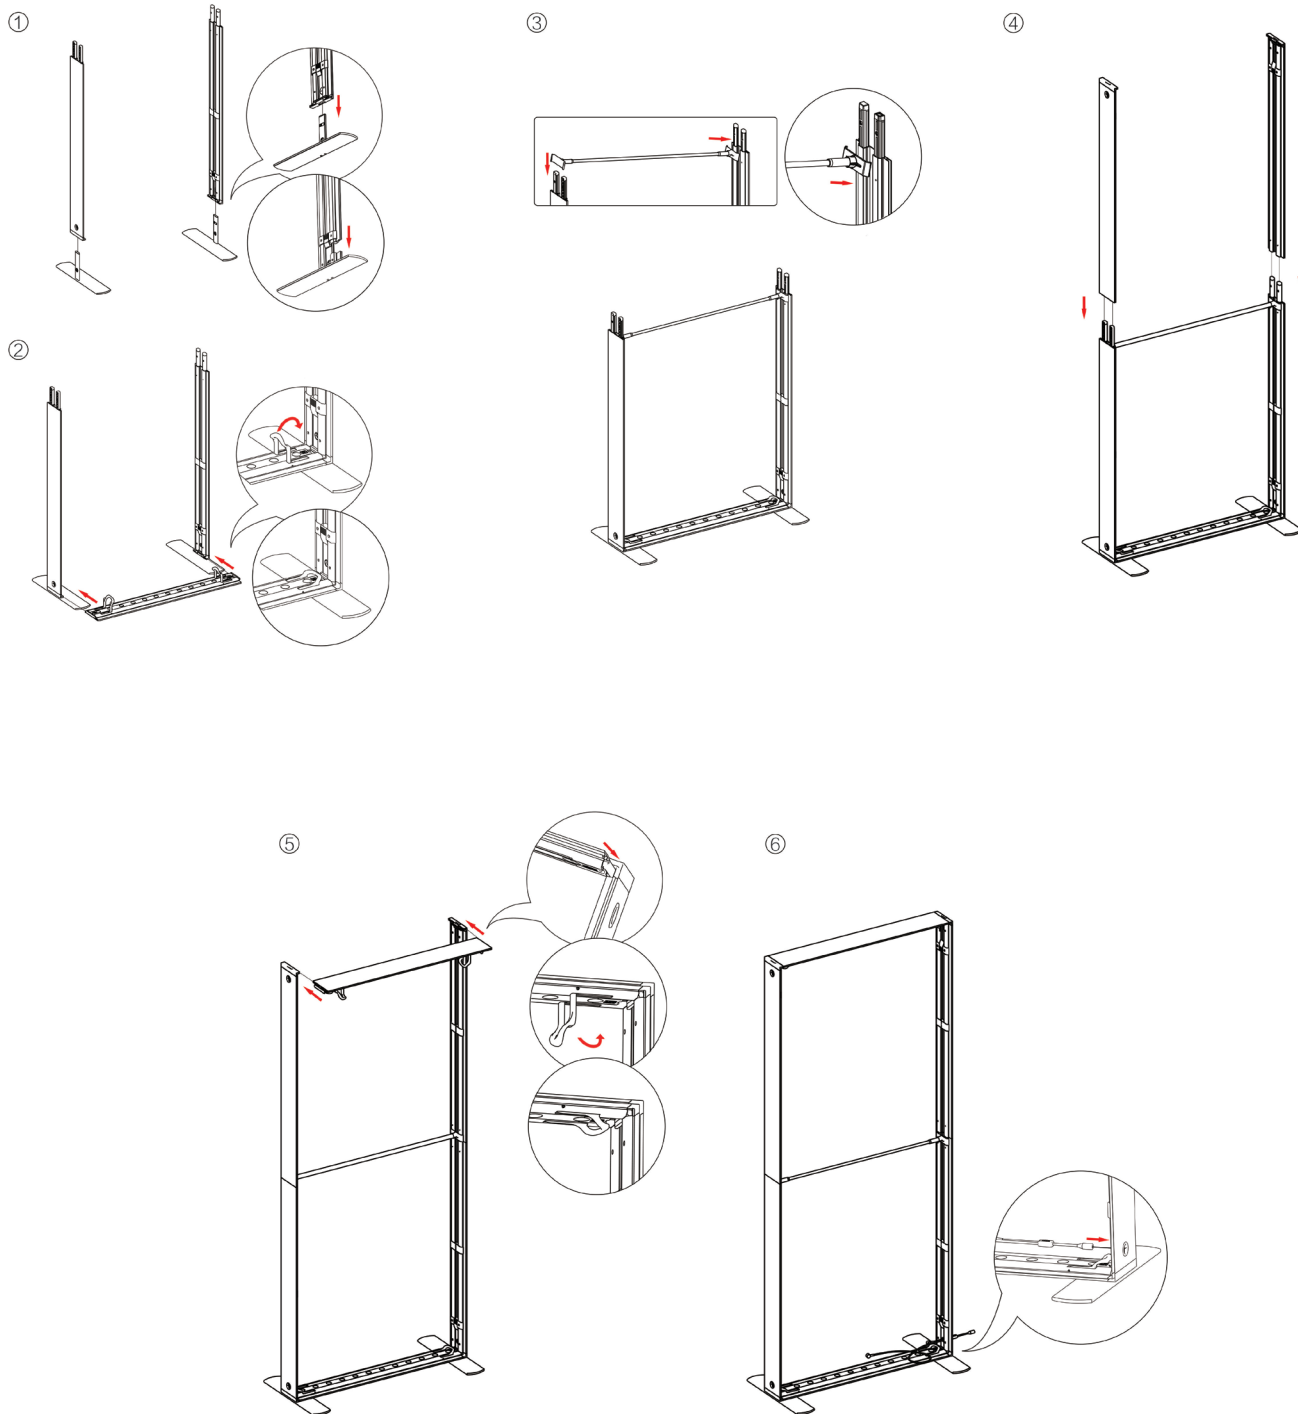

SEGO CONFIGURATION C

SEGO MODULAR LIGHTBOX DISPLAY

PRODUCT CODE: SEGO-C-10x10

SEGO 100X225 FRAME ASSEMBLY