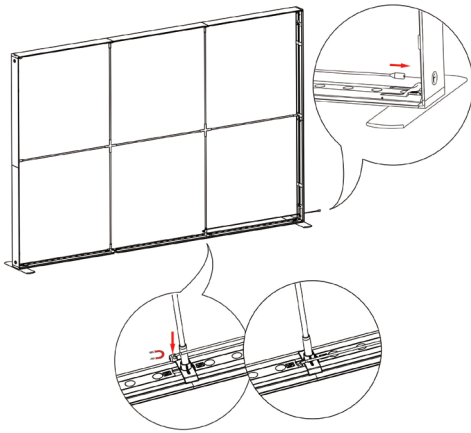

⑪

SEGO CONFIGURATION B

SEGO MODULAR LIGHTBOX DISPLAY

PRODUCT CODE: SEGO-B-20x10G

12

13

14

15

SEGO CONFIGURATION B

SEGO MODULAR LIGHTBOX DISPLAY

PRODUCT CODE: SEGO-B-20x10G

16

17

18

19

SEGO CONFIGURATION B