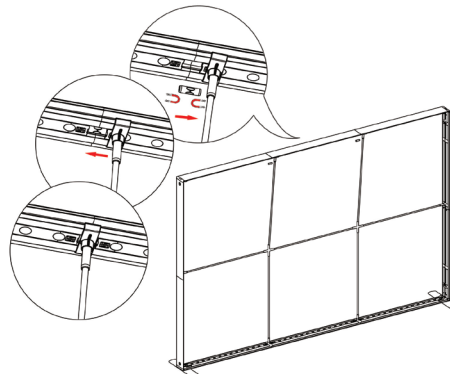

⑪

SEGO CONFIGURATION B

SEGO MODULAR LIGHTBOX DISPLAY

PRODUCT CODE: SEGO-B-20x10G

12

13

14

15

SEGO CONFIGURATION B

SEGO MODULAR LIGHTBOX DISPLAY

PRODUCT CODE: SEGO-B-20x10G

16

17

18

19

SEGO CONFIGURATION B