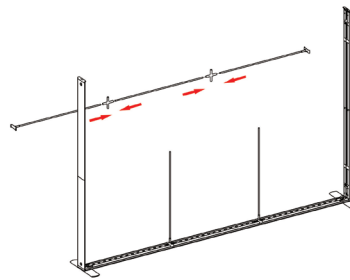

SEGO CONFIGURATION B

SEGO MODULAR LIGHTBOX DISPLAY
PRODUCT CODE: SEGO-B-20x10G

SET UP INSTRUCTIONS SEGO 300X225 FRAME ASSEMBLY

①

②

③

⑤

④

⑥

SEGO CONFIGURATION B

SEGO MODULAR LIGHTBOX DISPLAY

PRODUCT CODE: SEGO-B-20x10G

⑦

⑨

⑧

⑩

⑪

SEGO CONFIGURATION B

SEGO MODULAR LIGHTBOX DISPLAY

PRODUCT CODE: SEGO-B-20x10G

12

13

14

15