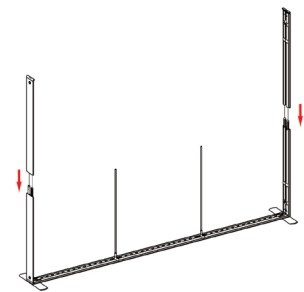

SEGO CONFIGURATION B

SEGO MODULAR LIGHTBOX DISPLAY
PRODUCT CODE: SEGO-B-20x10G

SET UP INSTRUCTIONS SEGO 300X225 FRAME ASSEMBLY

①

②

③

⑤

④

⑥

SEGO CONFIGURATION B

SEGO MODULAR LIGHTBOX DISPLAY

PRODUCT CODE: SEGO-B-20x10G

⑦

⑨

⑧

⑩

⑪

SEGO CONFIGURATION B

SEGO MODULAR LIGHTBOX DISPLAY

PRODUCT CODE: SEGO-B-20x10G

12

13

14

15