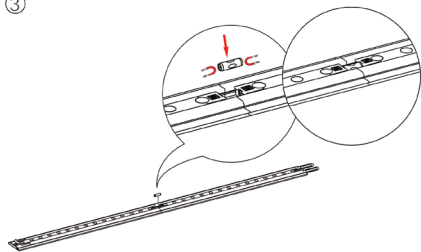

SEGO CONFIGURATION B

SEGO MODULAR LIGHTBOX DISPLAY
PRODUCT CODE: SEGO-B-20x10G

SET UP INSTRUCTIONS SEGO 300X225 FRAME ASSEMBLY

①

②

③

⑤

④