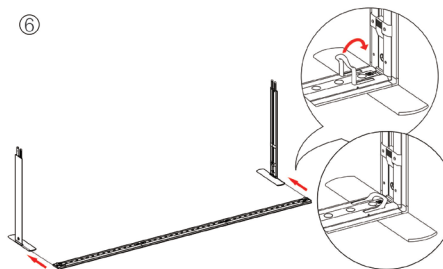

SEGO CONFIGURATION B

SEGO MODULAR LIGHTBOX DISPLAY
PRODUCT CODE: SEGO-B-20x10G

SET UP INSTRUCTIONS SEGO 300X225 FRAME ASSEMBLY

①

②

③

⑤

④

⑥