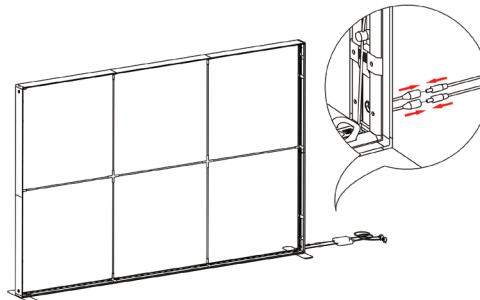

SEGO CONFIGURATION B

SEGO MODULAR LIGHTBOX DISPLAY

PRODUCT CODE: SEGO-B-20x10G

16

17

18

19

SEGO CONFIGURATION B