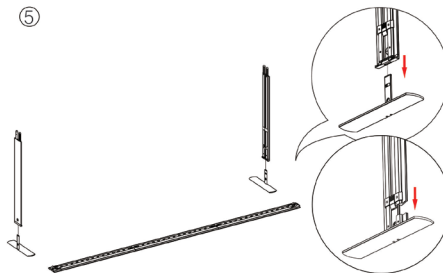

SEGO CONFIGURATION B

SEGO MODULAR LIGHTBOX DISPLAY
PRODUCT CODE: SEGO-B-20x10G

SET UP INSTRUCTIONS SEGO 300X225 FRAME ASSEMBLY

①

②

③

⑤

④

⑥

SEGO CONFIGURATION B

SEGO MODULAR LIGHTBOX DISPLAY

PRODUCT CODE: SEGO-B-20x10G

⑦

⑨

⑧

⑩