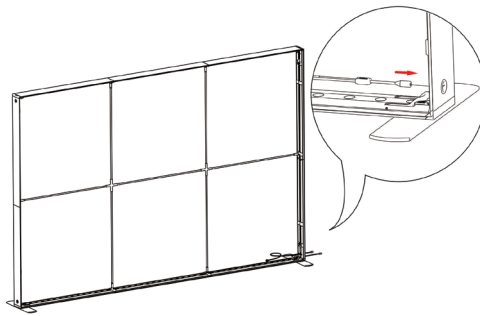

SEGO CONFIGURATION B

SEGO MODULAR LIGHTBOX DISPLAY

PRODUCT CODE: SEGO-B-20x10G

16

17

18

19

SEGO CONFIGURATION B