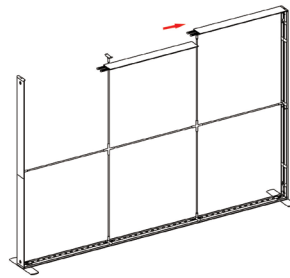

SEGO CONFIGURATION B

SEGO MODULAR LIGHTBOX DISPLAY
PRODUCT CODE: SEGO-B-20x10G

SET UP INSTRUCTIONS SEGO 300X225 FRAME ASSEMBLY

①

②

③

⑤

④

⑪

SEGO CONFIGURATION B

SEGO MODULAR LIGHTBOX DISPLAY

PRODUCT CODE: SEGO-B-20x10G

12

13

14

15

SEGO CONFIGURATION B

SEGO MODULAR LIGHTBOX DISPLAY

PRODUCT CODE: SEGO-B-20x10G

16

17

18

19

SEGO CONFIGURATION B