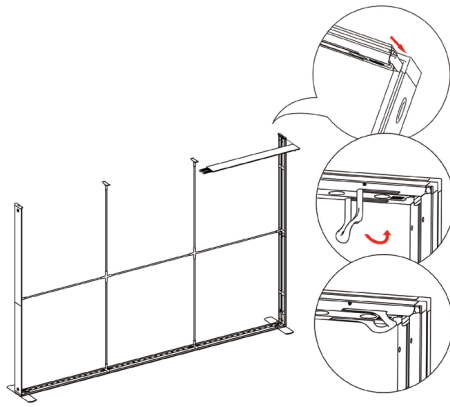

⑪

SEGO CONFIGURATION B

SEGO MODULAR LIGHTBOX DISPLAY

PRODUCT CODE: SEGO-B-20x10G

12

13

14

15