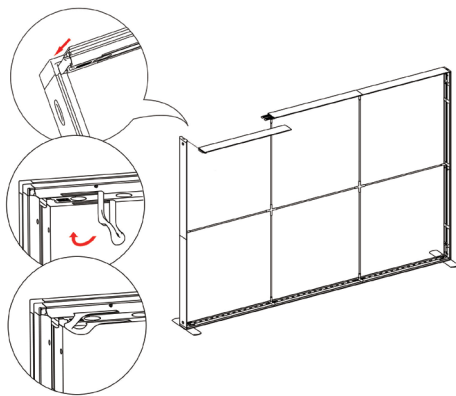

⑪

SEGO CONFIGURATION B

SEGO MODULAR LIGHTBOX DISPLAY

PRODUCT CODE: SEGO-B-20x10G

12

13

14

15