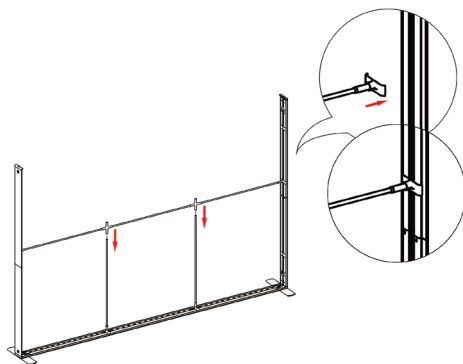

⑥

SEGO CONFIGURATION B

SEGO MODULAR LIGHTBOX DISPLAY

PRODUCT CODE: SEGO-B-20x10G

⑦

⑨

⑧

⑩