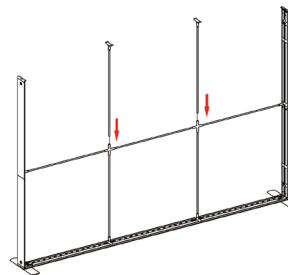

SEGO CONFIGURATION B

SEGO MODULAR LIGHTBOX DISPLAY
PRODUCT CODE: SEGO-B-20x10G

SET UP INSTRUCTIONS SEGO 300X225 FRAME ASSEMBLY

①

②

③

⑤

④

⑥

SEGO CONFIGURATION B

SEGO MODULAR LIGHTBOX DISPLAY

PRODUCT CODE: SEGO-B-20x10G

⑦

⑨

⑧

⑩

⑪

SEGO CONFIGURATION B

SEGO MODULAR LIGHTBOX DISPLAY

PRODUCT CODE: SEGO-B-20x10G

12

13

14

15