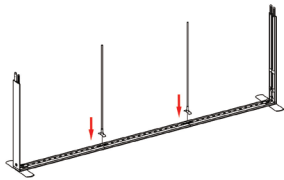

SEGO CONFIGURATION B

SEGO MODULAR LIGHTBOX DISPLAY
PRODUCT CODE: SEGO-B-20x10G

SET UP INSTRUCTIONS SEGO 300X225 FRAME ASSEMBLY

①

②

③

⑤

④

⑥

SEGO CONFIGURATION B

SEGO MODULAR LIGHTBOX DISPLAY

PRODUCT CODE: SEGO-B-20x10G

⑦

⑨

⑧

⑩