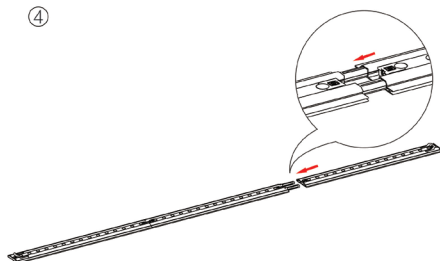

SEGO CONFIGURATION B

SEGO MODULAR LIGHTBOX DISPLAY
PRODUCT CODE: SEGO-B-20x10G

SET UP INSTRUCTIONS SEGO 300X225 FRAME ASSEMBLY

①

②

③

⑤

④

⑥

SEGO CONFIGURATION B

SEGO MODULAR LIGHTBOX DISPLAY

PRODUCT CODE: SEGO-B-20x10G

⑦

⑨

⑧

⑩