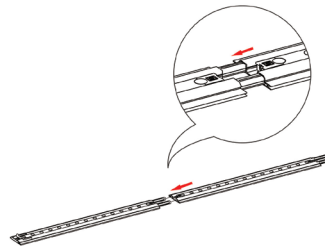

SEGO CONFIGURATION B

SEGO MODULAR LIGHTBOX DISPLAY
PRODUCT CODE: SEGO-B-20x10G

SET UP INSTRUCTIONS SEGO 300X225 FRAME ASSEMBLY

①

②

③

⑤

④