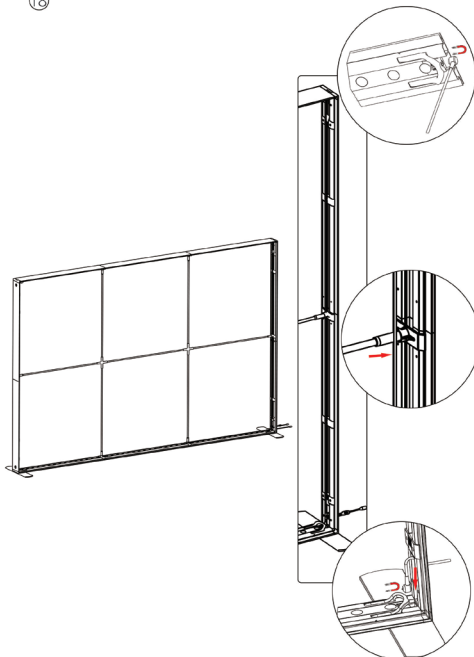

⑪

SEGO CONFIGURATION B

SEGO MODULAR LIGHTBOX DISPLAY

PRODUCT CODE: SEGO-B-20x10G

12

13

14

15

SEGO CONFIGURATION B

SEGO MODULAR LIGHTBOX DISPLAY

PRODUCT CODE: SEGO-B-20x10G

16

17

18

19

SEGO CONFIGURATION B

SEGO MODULAR LIGHTBOX DISPLAY

PRODUCT CODE: SEGO-B-20x10G

FRAME CONNECTION