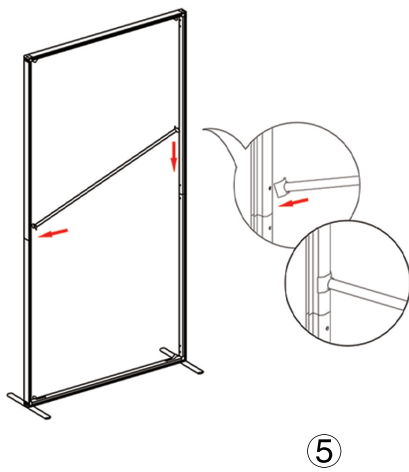

# QSEG 19.68 X 7.4FT

QSEG MODULAR SEG DISPLAY  
PRODUCT CODE: QSEG-600X225-G